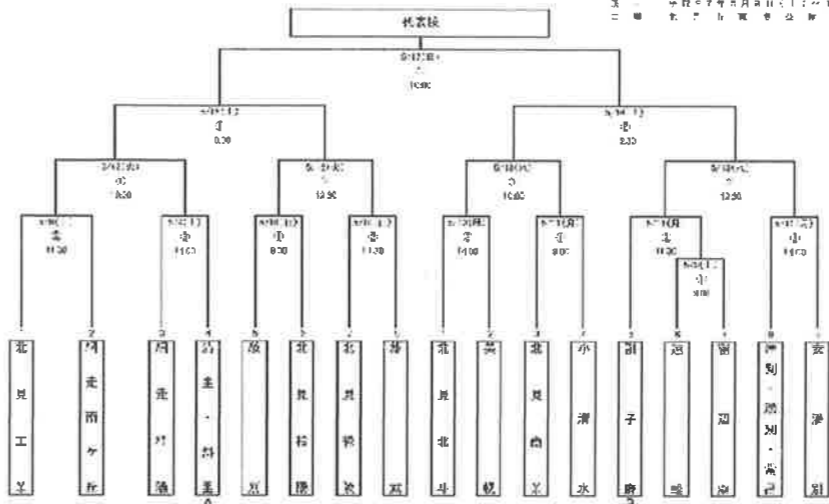

☆女満別高校野球部情報☆

☆部のメンバー 元気 前向き ありがとつ ☆ 硬式 春季 支部 北見支部 昨日から、北見支部春季大会開幕しています。 5月17日(日)まで北見市東陵公園野球場にて 第54回春季北海道高等学校野球大会北見支部 予選が行われています。

女満別高校は、明日、午後2時から対津別・ 湧別・常呂合同チームです。 皆様の熱い声援をお願いします。

女満別高校野球部 監督 佐藤 恒一 部長 齊藤 恒一