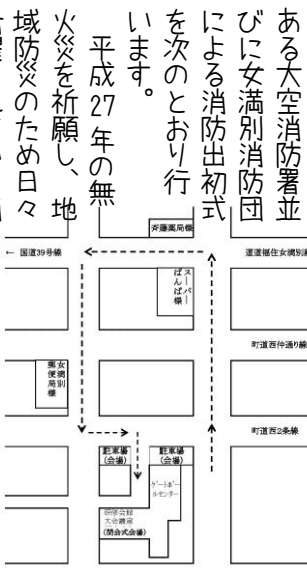

今年も、地域に根ざした店舗づくりを精進いたしますので、何卒お気付きの点があればお気軽に意見を寄せ頂きたいと存じます。

今年一年、お互い様に無事無難に過ごして頂くことを祈念し、皆様の多幸をお祈り申し上げます。よろしくお願ひ申し上げます。

北海道新聞岩原販売所 代表 岩原 繁
代理 岩原 基之

【お知らせ】※新年早々、今月の予定表では「5日 役場御用始め」でしたが「5日」は宮庁御用始めです。訂正とお詫び申し上げます。

※かわら版掲載依頼は「無料」です。「今月の予定表」等、掲載希望がございましたら、お気軽にお問合せ下さい。

平成27年 消防出初式のお知らせ

新年恒例行事である大空消防署並びに女満別消防団による消防出初式を次のとおり行います。

平成27年の無火災を祈願し、地域防災のため日々活躍されている消防団員による一斉放水や消防団員及び消防車両による分列行進が行われますので、町民の皆様からの観覧をお待ちしています。

▼日時 1月7日(水) 午前10時から

▼場所 ゲートボールセンター駐車場

※1月7日午後1時までの間、ゲートボールセンター駐車場(全面)には車を駐車しないようご協力をお願いします。

※1月7日午前10時30分頃から11時頃まで、ゲートボールセンター周辺の道路の一部が一時通行できなくなります。

※1月7日午前9時30分と午前10時にサイレンを吹鳴します。

【お問い合わせ先】大空消防署警防課警防係 (TEL 74-2619 内線33)

大空消防署予防係 (TEL 74-2619)